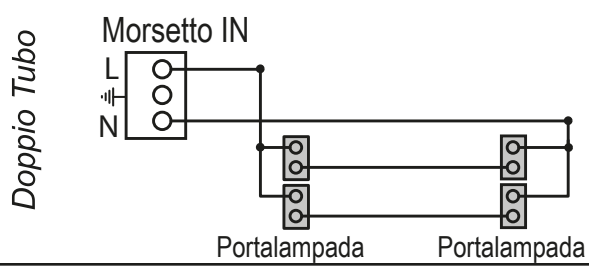

Avvertenze Preliminari

ABS
PC

A = 35mm

Luminaire A Luminaire B

Max 2,3A per linea

x ≥ 150mm y ≥ 150mm

Accessori Inclusi

(A) Nr. 1
Pressacavo

(C) Nr. 2
Clip

Schemi di collegamento

Istruzioni di Installazione

IT

Caratteristiche :

1. Specifiche del Cablaggio: Attenzione, non utilizzare cavi in PVC.
2. Grado di protezione: IP65.
3. Adatto per montaggio a soffitto o sospensione.
4. Tensione di funzionamento: AC230 Volt / 50 Hz.
5. Tipo di lampada non inclusa: tubo LED T8.
6. Classe dell' Apparecchio: Classe I.

Sorgente Led non inclusa
installabile e sostituibile dall'utente

Dati Tecnici e dimensioni

Codice	Confezione Singola	Imballo	Lunghezza Tubo Led (mm)	Qt. Tubi Led installabili / (installati)	Volt Tubi Led	Attacco	Lunghezza (mm)	altezza (mm)	Larghezza (mm)	Barcode (EAN13)
6011720	Astuccio	1(9)	600	1/(0)	220/240	G13	660	70	78	8000906011720
6012529	Astuccio	1(9)	1200	1/(0)	220/240	G13	1260	70	78	8000906012529
6012536	Astuccio	1(9)	1500	1/(0)	220/240	G13	1560	70	78	8000906012536
6012543	Astuccio	1(6)	600	2/(0)	220/240	G13	660	78	100	8000906012543
6011737	Astuccio	1(6)	1200	2/(0)	220/240	G13	1260	78	100	8000906011737
6011744	Astuccio	1(6)	1500	2/(0)	220/240	G13	1560	78	100	8000906011744