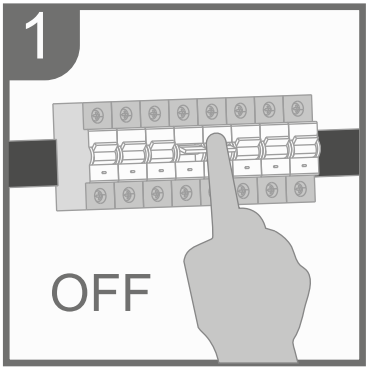

Avvertenze Preliminari

ABS
PC

A = 35mm

Luminaire A   Luminaire B

Max 2,3A per linea

x ≥ 150mm   y ≥ 150mm

Accessori Inclusi

(A) Nr. 1
Pressacavo

(C) Nr. 2
Clip

Schemi di collegamento