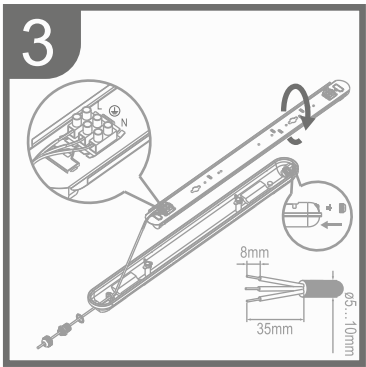

Avvertenze Preliminari

ABS
PC

A = 35mm

Luminaire A Luminaire B

Max 2,3A per linea

x ≥ 150mm y ≥ 150mm

Accessori Inclusi

(A) Nr. 1
Pressacavo

(C) Nr. 2
Clip

Schemi di collegamento

Istruzioni di Installazione

IT

Caratteristiche :

1. Specifiche del Cablaggio: Attenzione, non utilizzare cavi in PVC.
2. Grado di protezione: IP65.
3. Adatto per montaggio a soffitto o sospensione.
4. Tensione di funzionamento: AC230 Volt / 50 Hz.
5. Tipo di lampada non inclusa: tubo LED T8.
6. Classe dell' Apparecchio: Classe I.

Sorgente Led non inclusa
installabile e sostituibile dall'utente

Dati Tecnici e dimensioni

Codice	Confezione Singola	Imballo	Lunghezza Tubo Led (mm)	Qt. Tubi Led installabili / (installati)	Volt Tubi Led	Attacco	Lunghezza (mm)	altezza (mm)	Larghezza (mm)	Barcode (EAN13)
6011720	Astuccio	1(9)	600	1/(0)	220/240	G13	660	70	78	8000906011720
6012529	Astuccio	1(9)	1200	1/(0)	220/240	G13	1260	70	78	8000906012529
6012536	Astuccio	1(9)	1500	1/(0)	220/240	G13	1560	70	78	8000906012536
6012543	Astuccio	1(6)	600	2/(0)	220/240	G13	660	78	100	8000906012543
6011737	Astuccio	1(6)	1200	2/(0)	220/240	G13	1260	78	100	8000906011737
6011744	Astuccio	1(6)	1500	2/(0)	220/240	G13	1560	78	100	8000906011744