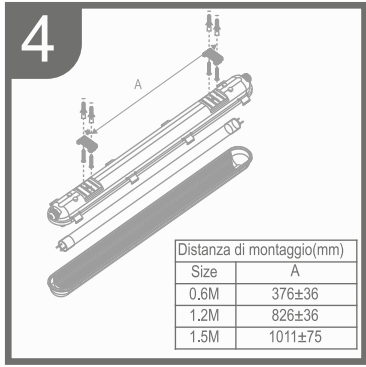

Avvertenze Preliminari

ABS
PC

A = 35mm

Luminaire A Luminaire B

Max 2,3A per linea

x ≥ 150mm y ≥ 150mm

Accessori Inclusi

(A) Nr. 1
Pressacavo

(C) Nr. 2
Clip

Schemi di collegamento

Istruzioni di Installazione

IT

Caratteristiche :

1. Specifiche del Cablaggio: Attenzione, non utilizzare cavi in PVC.
2. Grado di protezione: IP65.
3. Adatto per montaggio a soffitto o sospensione.
4. Tensione di funzionamento: AC230 Volt / 50 Hz.
5. Tipo di lampada non inclusa: tubo LED T8.
6. Classe dell' Apparecchio: Classe I.

Sorgente Led non inclusa
installabile e sostituibile dall'utente

Dati Tecnici e dimensioni

Codice	Confezione Singola	Imballo	Lunghezza Tubo Led (mm)	Qt. Tubi Led installabili / (installati)	Volt Tubi Led	Attacco	Lunghezza (mm)	altezza (mm)	Larghezza (mm)	Barcode (EAN13)
6011720	Astuccio	1(9)	600	1/(0)	220/240	G13	660	70	78	8000906011720
6012529	Astuccio	1(9)	1200	1/(0)	220/240	G13	1260	70	78	8000906012529
6012536	Astuccio	1(9)	1500	1/(0)	220/240	G13	1560	70	78	8000906012536
6012543	Astuccio	1(6)	600	2/(0)	220/240	G13	660	78	100	8000906012543
6011737	Astuccio	1(6)	1200	2/(0)	220/240	G13	1260	78	100	8000906011737
6011744	Astuccio	1(6)	1500	2/(0)	220/240	G13	1560	78	100	8000906011744