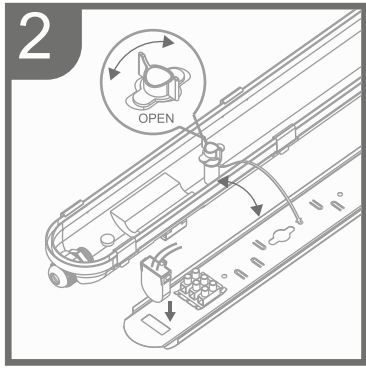

Avvertenze Preliminari

ABS
PC

A = 35mm

Luminaire A Luminaire B

Max 2,3A per linea

x ≥ 150mm y ≥ 150mm

Accessori Inclusi

(A) Nr. 1
Pressacavo

(C) Nr. 2
Clip

Schemi di collegamento

Istruzioni di Installazione

IT

Caratteristiche :

1. Specifiche del Cablaggio: Attenzione, non utilizzare cavi in PVC.
2. Grado di protezione: IP65.
3. Adatto per montaggio a soffitto o sospensione.
4. Tensione di funzionamento: AC230 Volt / 50 Hz.
5. Tipo di lampada non inclusa: tubo LED T8.
6. Classe dell' Apparecchio: Classe I.

Applicazione :

Adatto per utilizzo all'aperto, in luoghi polverosi e Indoor.

Installazione :

Al fine di garantire il GRADO di Protezione IP utilizzare in ingresso un pressacavo (A).

Avviso di sicurezza:

1. Leggere attentamente le istruzioni fino in fondo prima dell' installazione, manutenzione, sostituzione e conservarle dopo l' uso.
2. L' installazione e la sostituzione devono essere eseguite da un elettricista autorizzato e qualificato.
3. Scollegare l'alimentazione prima dell'installazione, della sostituzione o della manutenzione.
4. Per non danneggiare l'apparecchio, si raccomanda di indossare i guanti durante l'installazione o manutenzione.
5. Prima di sostituire o mantenere l'apparecchio, spegnerlo e lasciarlo raffreddare.
6. Indossare guanti resistenti al calore per maneggiare l'apparecchio.
7. L'apparecchio non è adatto all'impiego in circuiti dotati di regolatori di luce (dimmer).
8. Attenzione al rischio di scossa elettrica durante l' installazione o la manutenzione.
9. Il produttore non è responsabile degli eventuali danni derivanti dall'uso improprio dell'apparecchio o dall'impiego di attrezzature inadeguate.
10. Per qualsiasi richiesta, rivolgersi al rivenditore
11. ATTENZIONE: Utilizzare solo con tubi LED T8 del tipo "single-ended"