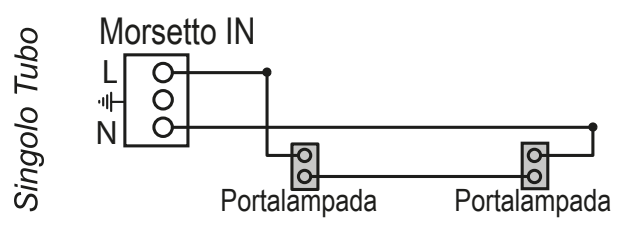

Avvertenze Preliminari

ABS
PC

A = 35mm

Luminaire A Luminaire B

Max 2,3A per linea

x ≥ 150mm y ≥ 150mm

Accessori Inclusi

(A) Nr. 1
Pressacavo

(C) Nr. 2
Clip

Schemi di collegamento

Istruzioni di Installazione

IT

Caratteristiche :

1. Specifiche del Cablaggio: Attenzione, non utilizzare cavi in PVC.
2. Grado di protezione: IP65.
3. Adatto per montaggio a soffitto o sospensione.
4. Tensione di funzionamento: AC230 Volt / 50 Hz.
5. Tipo di lampada non inclusa: tubo LED T8.
6. Classe dell' Apparecchio: Classe I.

Sorgente Led non inclusa
installabile e sostituibile dall'utente

Dati Tecnici e dimensioni

Codice	Confezione Singola	Imballo	Lunghezza Tubo Led (mm)	Qt. Tubi Led installabili / (installati)	Volt Tubi Led	Attacco	Lunghezza (mm)	altezza (mm)	Larghezza (mm)	Barcode (EAN13)
6011720	Astuccio	1(9)	600	1/(0)	220/240	G13	660	70	78	8000906011720
6012529	Astuccio	1(9)	1200	1/(0)	220/240	G13	1260	70	78	8000906012529
6012536	Astuccio	1(9)	1500	1/(0)	220/240	G13	1560	70	78	8000906012536
6012543	Astuccio	1(6)	600	2/(0)	220/240	G13	660	78	100	8000906012543
6011737	Astuccio	1(6)	1200	2/(0)	220/240	G13	1260	78	100	8000906011737
6011744	Astuccio	1(6)	1500	2/(0)	220/240	G13	1560	78	100	8000906011744